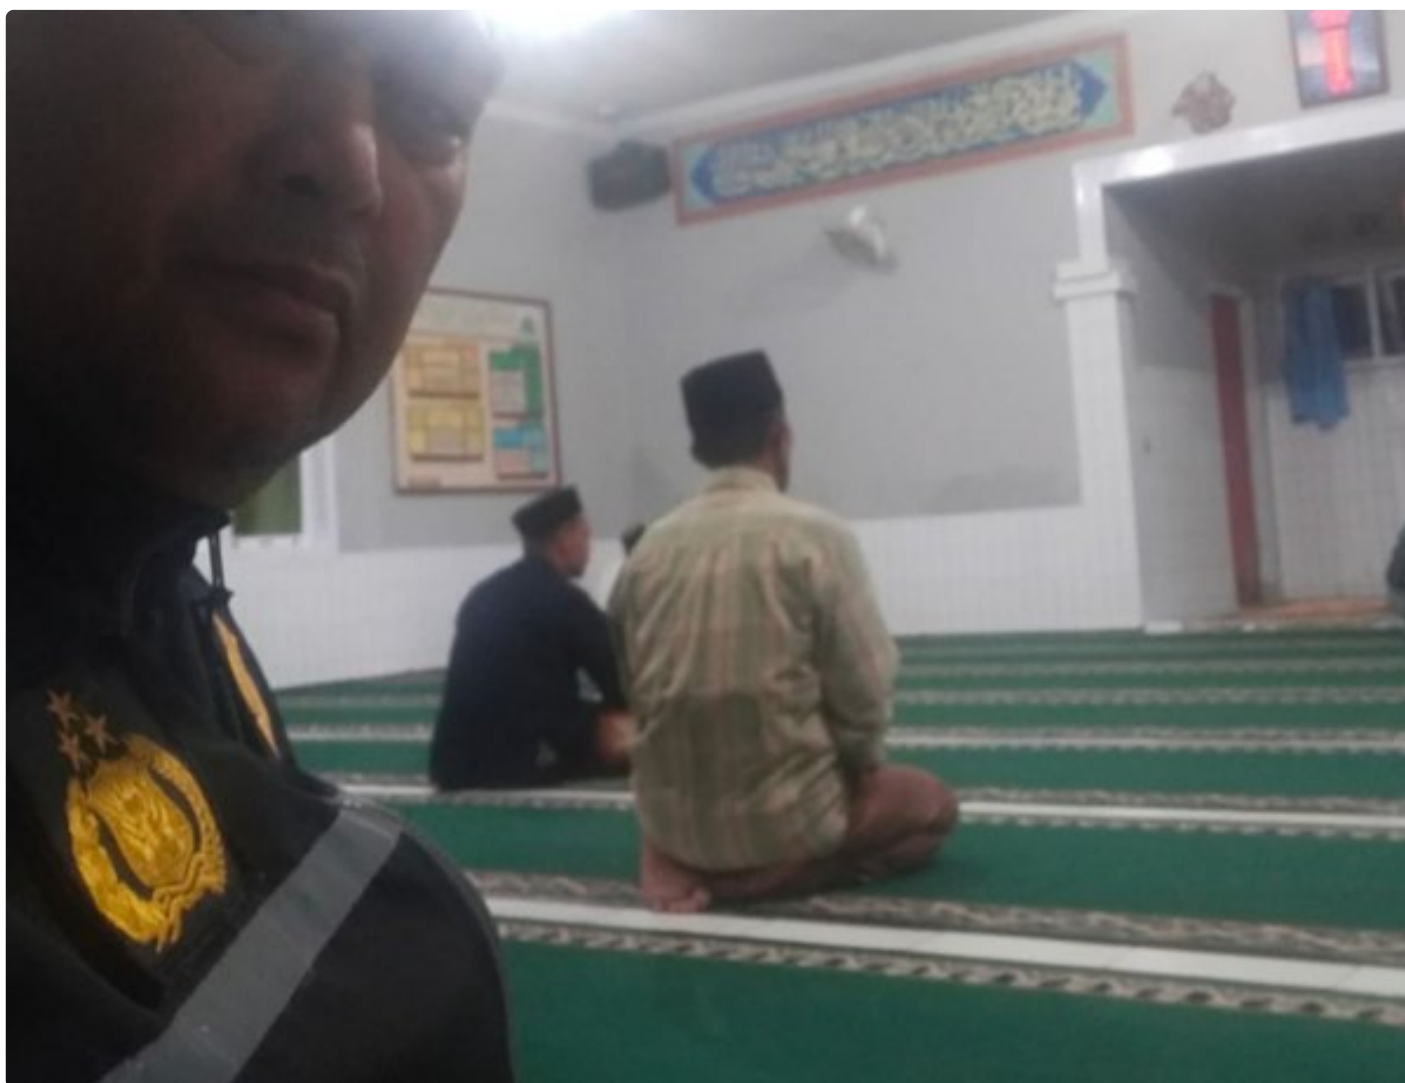

HUMAS

Safari Subuh Polsek Kalapanunggal Polres Sukabumi Jalin Silaturahmi dan Tingkatkan Kamtibmas

Sukabumi - SUKABUMI.HUMAS.CO.ID

Jul 11, 2024 - 10:21

Safari Subuh Polsek Kalapanunggal Polres Sukabumi Jalin Silaturahmi dan Tingkatkan Kamtibmas

Sukabumi, 11 Juli 2024 – Dalam upaya mempererat silaturahmi dan