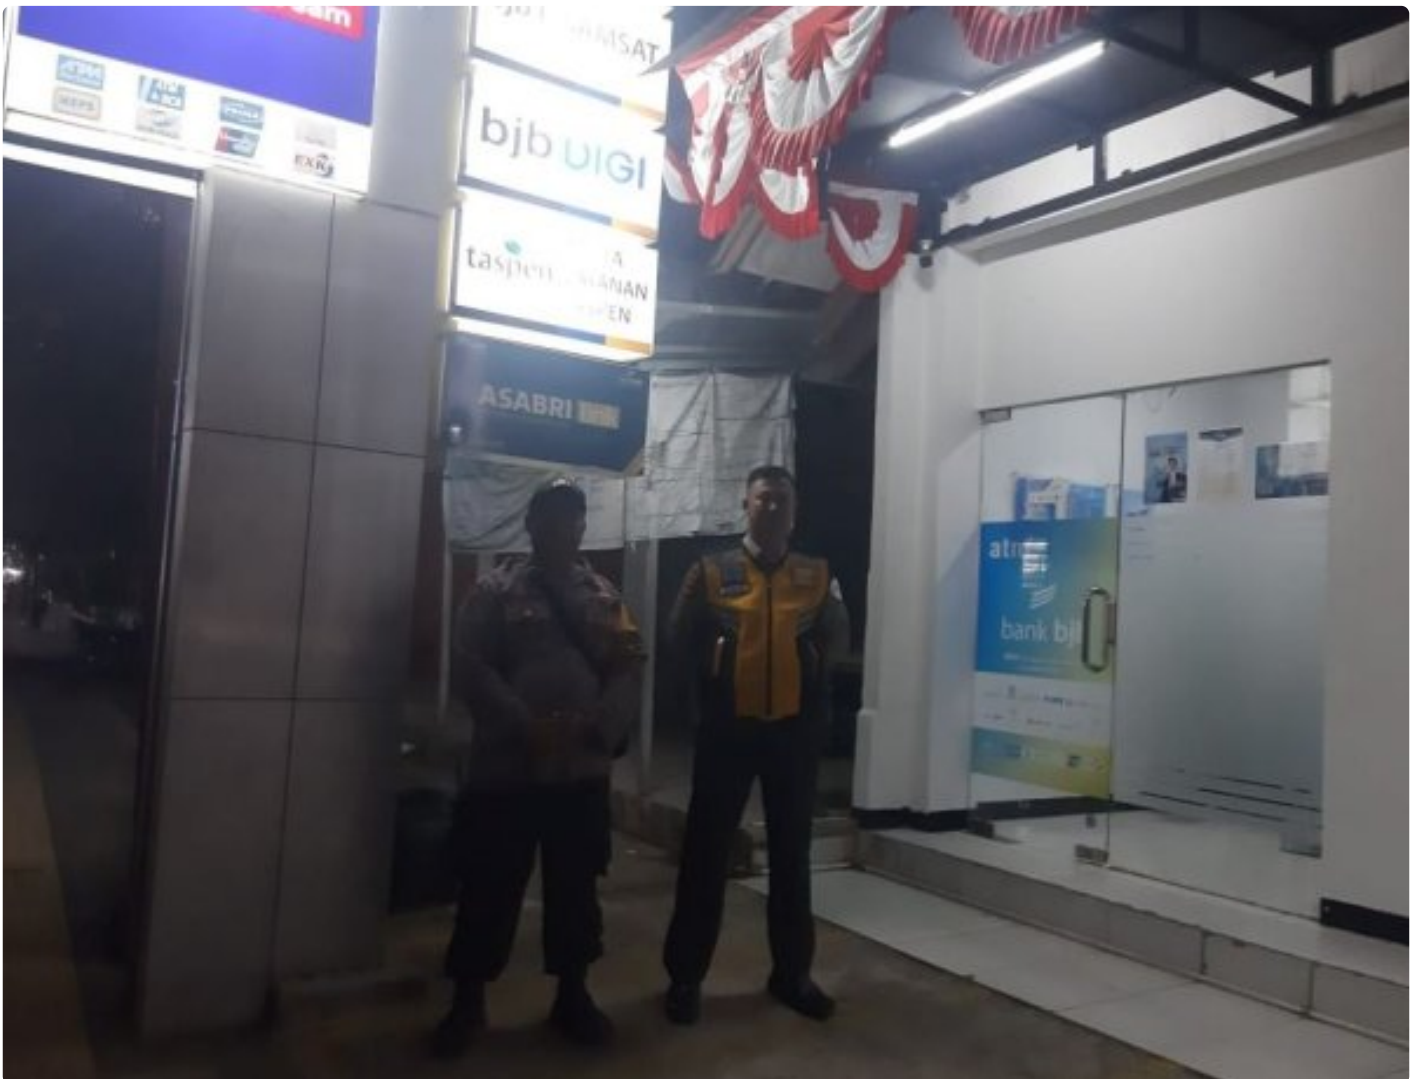

## Polsek Surade Polres Sukabumi Laporkan Kegiatan Patroli Biru dalam Upaya Antisipasi Kriminalitas

Sukabumi - [SUKABUMI.HUMAS.CO.ID](http://SUKABUMI.HUMAS.CO.ID)

Mar 19, 2024 - 14:57

*Polsek Surade Polres Sukabumi Laporkan Kegiatan Patroli Biru dalam Upaya Antisipasi Kriminalitas*

Polsek Surade di bawah komando Kapolsek Surade melaksanakan kegiatan

Patroli Biru atau patroli dialogis sebagai bagian dari upaya pencegahan terhadap tindak kriminalitas di wilayah hukum Polsek Surade, Polres Sukabumi. Kegiatan ini dilaksanakan mulai pukul 01.00 WIB hingga selesai di sejumlah titik strategis dalam wilayah tersebut.

Anggota yang terlibat dalam kegiatan tersebut antara lain:

1. Aipda B. Silalahi P.B.
2. Aipda Dwi A.S.
3. Bripda Billy.

Adapun lokasi yang menjadi fokus patroli meliputi:

1. Daerah rawan C3 yang merupakan tempat sepi dan berpotensi menjadi tempat berkumpulnya pelaku kejahatan.
2. Kawasan rawan kriminalitas dan kerumunan.
3. Daerah sekitar perbankan, pertokoan, SPBU, dan pemukiman penduduk yang sering menjadi target kejahatan.
4. Jalur atau jalan yang menuju objek wisata untuk mengantisipasi tindak kriminalitas terhadap wisatawan.
5. Pos ronda dan kegiatan cek dan kontrol Satkamling untuk memastikan keamanan di sekitar wilayah tersebut.