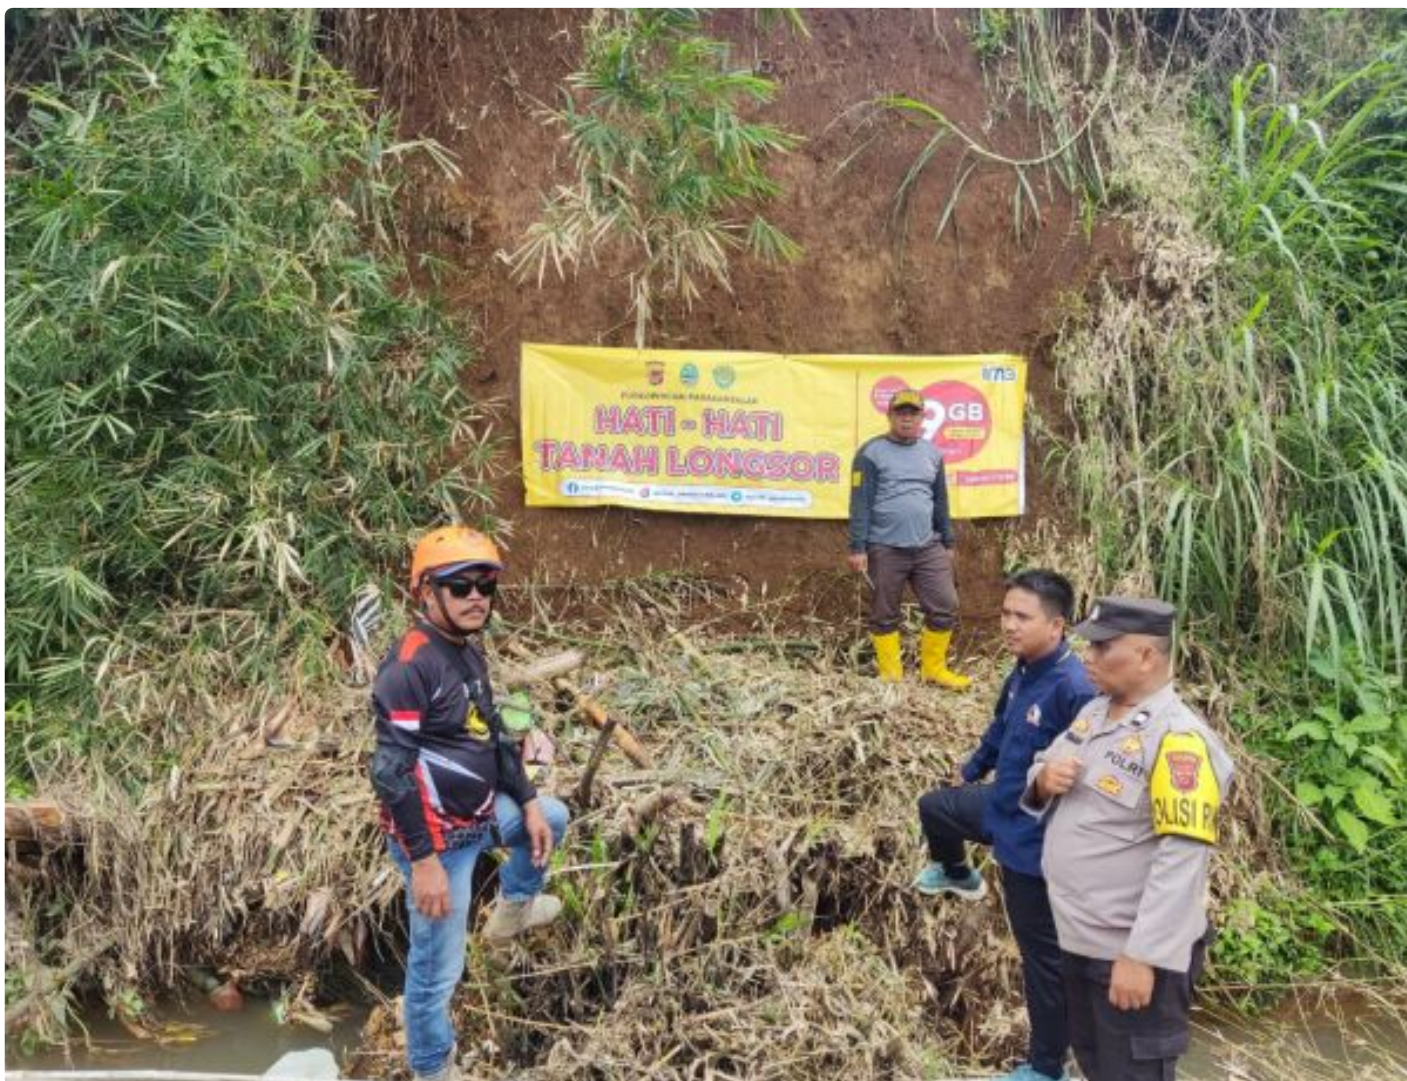

## Polsek Parakansalak Gencar Kampanye Keselamatan Banner Peringatan Bahaya Dipasang di Lokasi Rawan

Sukabumi - [SUKABUMI.HUMAS.CO.ID](http://SUKABUMI.HUMAS.CO.ID)

Nov 28, 2023 - 15:52

*Polsek Parakansalak Gencar Kampanye Keselamatan Banner Peringatan Bahaya Dipasang di Lokasi Rawan*

Parakansalak, 28 Nopember 2023 - Polsek Parakansalak tak henti-hentinya

berupaya meningkatkan kesadaran akan keselamatan di wilayahnya. Pada Selasa, 28 Nopember 2023, pukul 09.00 WIB, Kanit Samapta, Aiptu Kusnan, dan Ka Spkt Aipda Susprianto memimpin regu dalam kegiatan pemasangan banner peringatan di titik-titik rawan bahaya.

Dengan kolaborasi antara Kanit Samapta dan Ka Spkt Jaga Mako Regu II bersama-sama dengan P2BK, TAGANA, TKSK, serta SATPOL PP Kecamatan Parakansalak, mereka fokus pada pemasangan rambu peringatan di tempat-tempat yang memiliki potensi risiko bahaya, dengan tujuan agar pengguna jalan lebih berhati-hati saat melintas di lokasi tersebut.

Salah satu titik utama yang mendapat perhatian khusus adalah lokasi rawan longsor. Di sana, banner besar berwarna mencolok terpasang dengan tulisan tegas: "Hati-Hati Tanah Longsor." Upaya ini dilakukan untuk memberikan peringatan kepada pengguna jalan agar selalu waspada dan berhati-hati saat melintasi daerah yang berpotensi mengalami longsor.